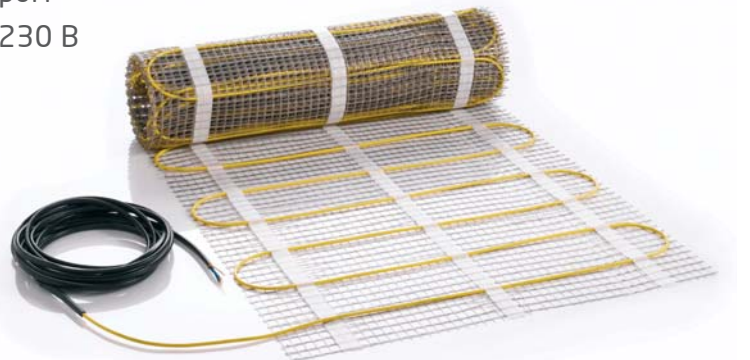

Veria Quickmat 150

Технічні характеристики:

- Ширина: 50 см
- Товщина: 3,5 мм
- Сітка: з клейовим шаром
- Питома потужність: 150 Вт/м² при 230 В
- Напруга: 230 В, 50 Гц
- Тип кабелю: двожильний
- Колір кабелю: жовтий
- Холодний кінець: 2.3 м
- Зусилля на розрив: 120 Н·м
- Зусилля деформації: 600 Н·м
- Ізоляція провідника: FEP
- Екран: 100%, алюм. фольга
- Зовнішня ізоляція: PVDF
- Макс. температура: 120 °C
- Сертифікований: УкрТЕСТ, Semko
- Гарантія: 12 років

Асортимент:

Код		Площа	Розміри
189B0158	Veria Quickmat 150, 150 Вт	1 м ²	2 x 0,5 м
189B0160	Veria Quickmat 150, 225 Вт	1,5 м ²	3 x 0,5 м
189B0162	Veria Quickmat 150, 300 Вт	2 м ²	4 x 0,5 м
189B0164	Veria Quickmat 150, 375 Вт	2,5 м ²	5 x 0,5 м
189B0166	Veria Quickmat 150, 450 Вт	3 м ²	6 x 0,5 м
189B0168	Veria Quickmat 150, 525 Вт	3,5 м ²	7 x 0,5 м
189B0170	Veria Quickmat 150, 600 Вт	4 м ²	8 x 0,5 м
189B0172	Veria Quickmat 150, 750 Вт	5 м ²	10 x 0,5 м
189B0174	Veria Quickmat 150, 900 Вт	6 м ²	12 x 0,5 м
189B0176	Veria Quickmat 150, 1050 Вт	7 м ²	14 x 0,5 м
189B0178	Veria Quickmat 150, 1200 Вт	8 м ²	16 x 0,5 м
189B0180	Veria Quickmat 150, 1350 Вт	9 м ²	18 x 0,5 м
189B0182	Veria Quickmat 150, 1500 Вт	10 м ²	20 x 0,5 м
189B0184	Veria Quickmat 150, 1800 Вт	12 м ²	24 x 0,5 м