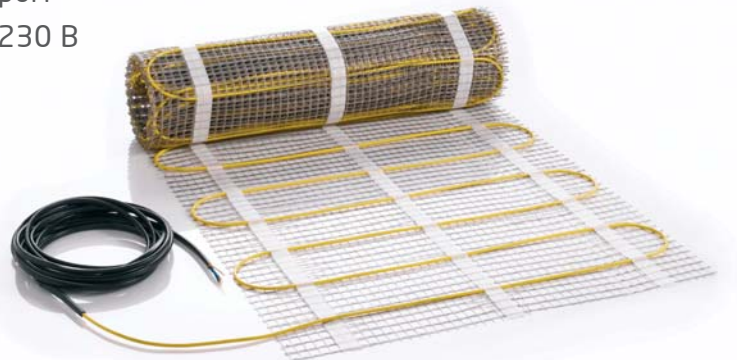

# Veria Quickmat 150

## Технічні характеристики:

- Ширина: 50 см
- Товщина: 3,5 мм
- Сітка: з клейовим шаром
- Питома потужність: 150 Вт/м<sup>2</sup> при 230 В
- Напруга: 230 В, 50 Гц
- Тип кабелю: двожильний
- Колір кабелю: жовтий
- Холодний кінець: 4 м
- Зусилля на розрив: 120 Н·м
- Зусилля деформації: 600 Н·м
- Ізоляція провідника: FEP
- Екран: 100%, алюм. фольга
- Зовнішня ізоляція: PVDF
- Макс. температура: 120 °C
- Сертифікований: УкрТЕСТ, Semko
- Гарантія: 12 років

## Асортимент:

Код		Площа	Розміри
189B0158	Veria Quickmat 150, 150 Вт	1 м <sup>2</sup>	2 x 0,5 м
189B0160	Veria Quickmat 150, 225 Вт	1,5 м <sup>2</sup>	3 x 0,5 м
189B0162	Veria Quickmat 150, 300 Вт	2 м <sup>2</sup>	4 x 0,5 м
189B0164	Veria Quickmat 150, 375 Вт	2,5 м <sup>2</sup>	5 x 0,5 м
189B0166	Veria Quickmat 150, 450 Вт	3 м <sup>2</sup>	6 x 0,5 м
189B0168	Veria Quickmat 150, 525 Вт	3,5 м <sup>2</sup>	7 x 0,5 м
189B0170	Veria Quickmat 150, 600 Вт	4 м <sup>2</sup>	8 x 0,5 м
189B0172	Veria Quickmat 150, 750 Вт	5 м <sup>2</sup>	10 x 0,5 м
189B0174	Veria Quickmat 150, 900 Вт	6 м <sup>2</sup>	12 x 0,5 м
189B0176	Veria Quickmat 150, 1050 Вт	7 м <sup>2</sup>	14 x 0,5 м
189B0178	Veria Quickmat 150, 1200 Вт	8 м <sup>2</sup>	16 x 0,5 м
189B0180	Veria Quickmat 150, 1350 Вт	9 м <sup>2</sup>	18 x 0,5 м
189B0182	Veria Quickmat 150, 1500 Вт	10 м <sup>2</sup>	20 x 0,5 м
189B0184	Veria Quickmat 150, 1800 Вт	12 м <sup>2</sup>	24 x 0,5 м